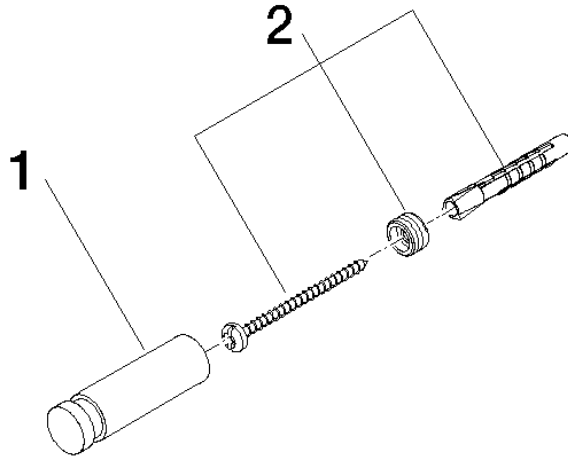

83 251 220

- Ausladung 55 mm

Passt zu ELIO, ENO, MEM, META SQUARE, SYNC und TARA ULTRA

Passt zu: ELIO, MEM, ENO, SYNC, TARA ULTRA, META SQUARE

	Champagne (22kt Gold)	83 251 220-47
	Chrom	83 251 220-00
	Platin gebürstet	83 251 220-06
	Platin	83 251 220-08
	Messing (23kt Gold)	83 251 220-09
	Dark Chrome	83 251 220-19
	Messing gebürstet (23kt Gold)	83 251 220-28
	Schwarz matt	83 251 220-33
	Champagne gebürstet (22kt Gold)	83 251 220-46
	Chrom gebürstet	83 251 220-93
	Dark Platinum gebürstet	83 251 220-99

83 251 220

mm [inches]

83 251 220

Ersatzteile für die
anderen
Oberflächenvarianten
finden Sie hier:
Chrom

Ersatzteilstückliste

Nr.	Artikelnummer	Benennung	Verbaumenge	Lieferzeit
1	08 18 60 505-47	Haken	1	60
2	05 24 04 506 00 90	Befestigungssatz	1	2