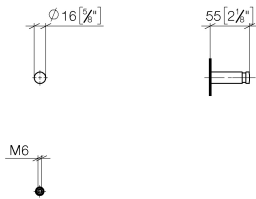

83 251 220

- Ausladung 55 mm

Passt zu ELIO, ENO, MEM, META SQUARE, SYNC und TARA ULTRA

Passt zu: ELIO, MEM, ENO, SYNC, TARA ULTRA, META SQUARE

	Champagne (22kt Gold)	83 251 220-47
	Chrom	83 251 220-00
	Platin gebürstet	83 251 220-06
	Platin	83 251 220-08
	Messing (23kt Gold)	83 251 220-09
	Dark Chrome	83 251 220-19
	Messing gebürstet (23kt Gold)	83 251 220-28
	Schwarz matt	83 251 220-33
	Champagne gebürstet (22kt Gold)	83 251 220-46
	Chrom gebürstet	83 251 220-93
	Dark Platinum gebürstet	83 251 220-99

83 251 220

mm [inches]

83 251 220

Ersatzteile für die
anderen
Oberflächenvarianten
finden Sie hier:
Chrom

Ersatzteilstückliste

Nr.	Artikelnummer	Benennung	Verbaumenge	Lieferzeit
1	08 18 60 505-47	Haken	1	60
2	05 24 04 506 00 90	Befestigungssatz	1	2